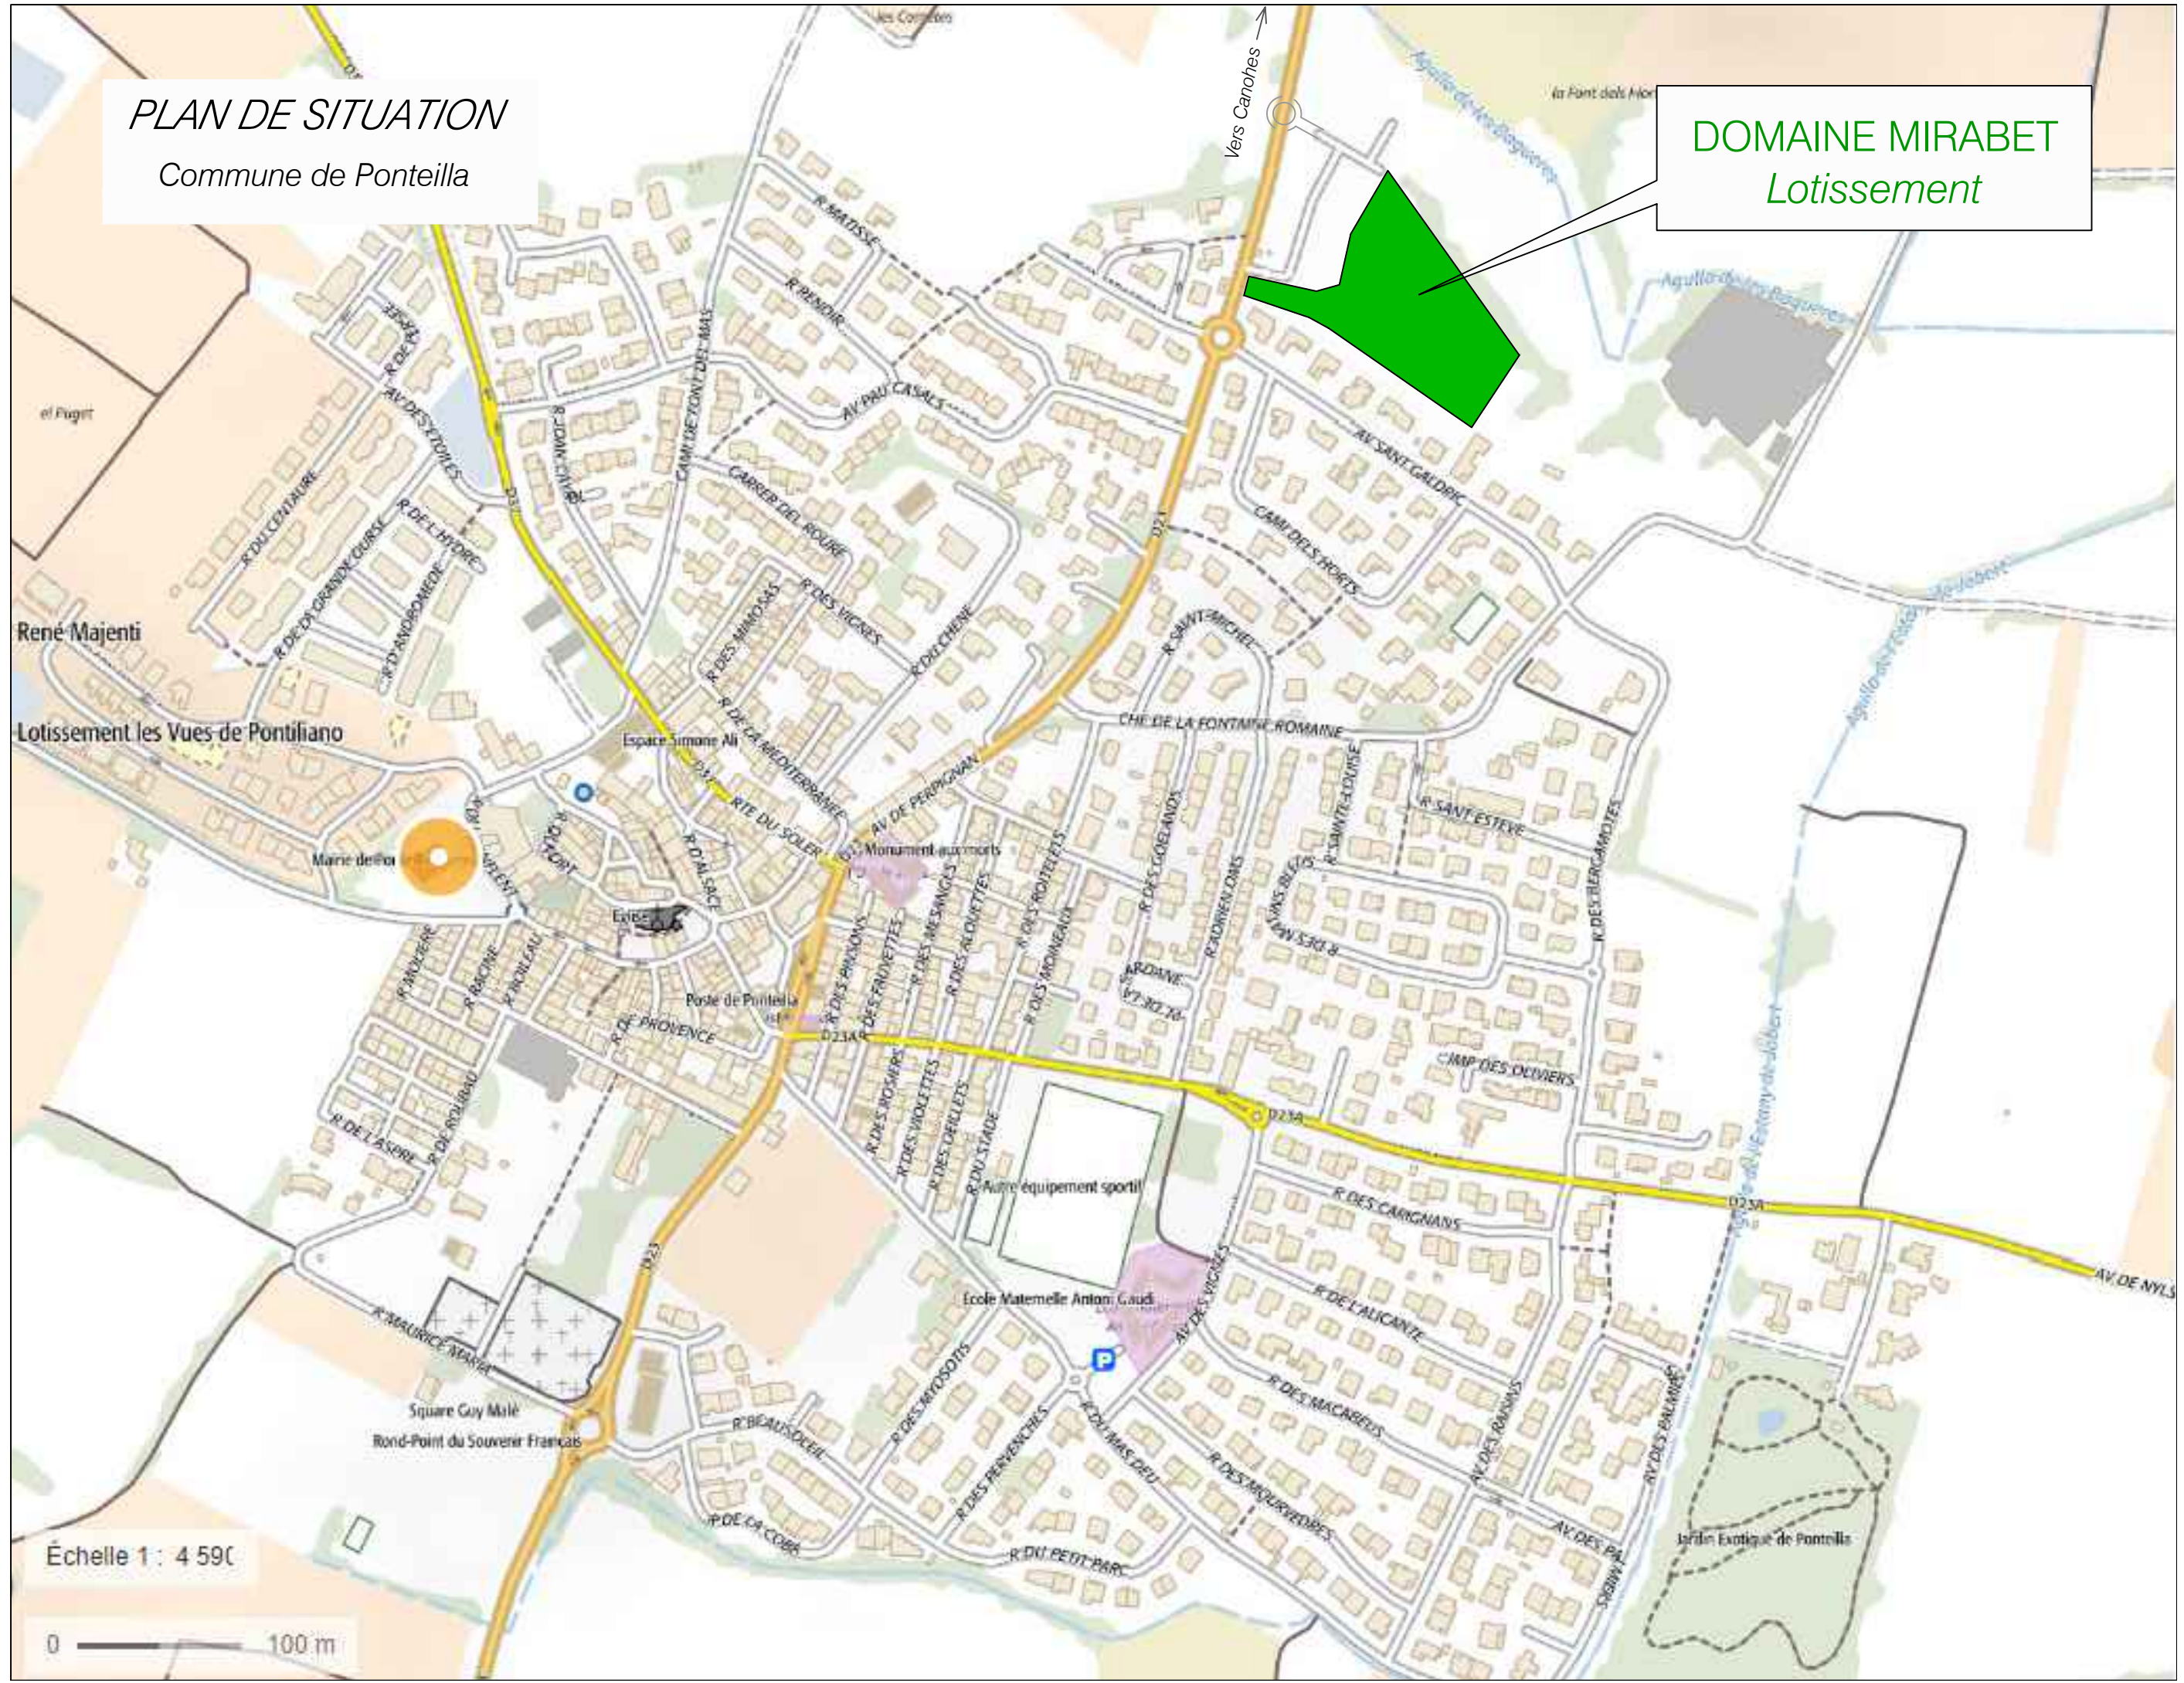

# PLAN DE SITUATION

Commune de Ponteilla

DOMAINE MIRABET  
Lotissement

René Majenti

Lotissement les Vues de Pontifiano

Mairie de Ponteilla

Eglise

Poste de Ponteilla

Ecole Maternelle Anton Gaud

Jardin Exotique de Ponteilla

Échelle 1 : 4 590

0 100 m

Vers Caroches